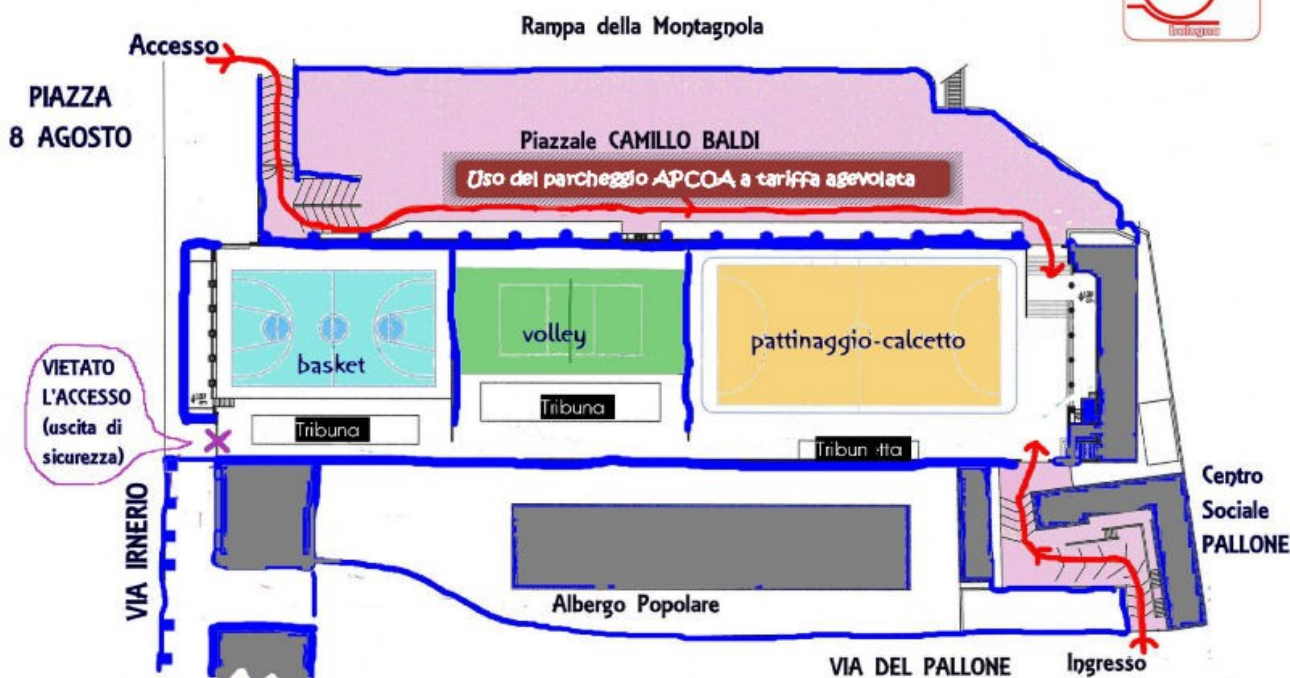

Palestre ACHILLE BARATTI (ex sferisterio)

tel. 051 247 958

Gestione